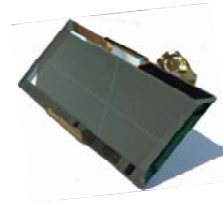

**31 €**

Petit rétroviseur rond chromé Ø 75mm  
à pincer dans la feuillure  
acier inoxydable  
Réf 13368

**22 €**

Rétroviseur fixation  
sur roue de secours  
par sangle en cuir  
Réf 13444

**73,50 €**

Rétroviseur intérieur  
155x75mm  
acier inoxydable  
Réf 13352