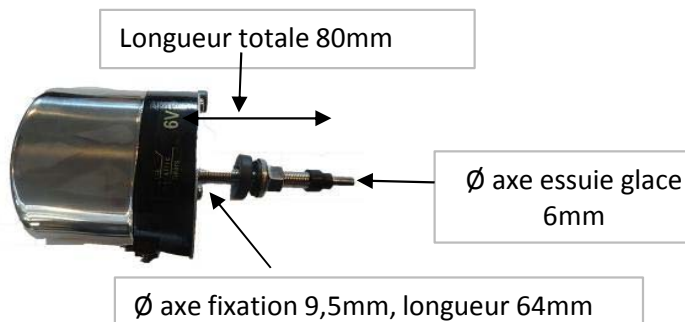

Moteur essuie glace

Moteur essuie glace
6 volts

Réf 140782

54,50 €

Moteur essuie glace
12 volts

Réf 140784

54,50 €

Pare-soleil