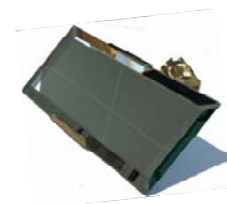

Rétroviseur intérieur
155x75mm
acier inoxydable
Réf 13352

41,00 €