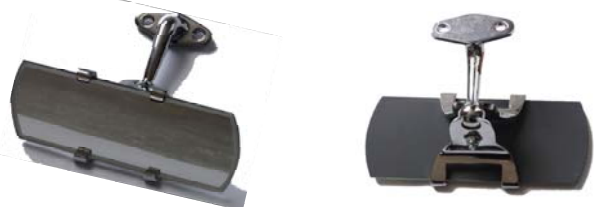

Rétroviseur intérieur
bras laiton chromé sur rotule longueur 50mm

Réf 13358

41 €