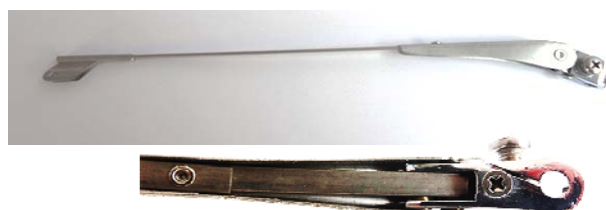

## Essuie glace chromé

Balai essuie glace chromé

Réf 140788

**11 € pièce**

Porte-balai essuie glace chromé

Réf 140786

**20 € pièce**

## Essuie glace inox

Balai essuie glace inox

Réf 140785

**23 € pièce**

Porte-balai essuie glace inox

Réf 140780

**33 € pièce**