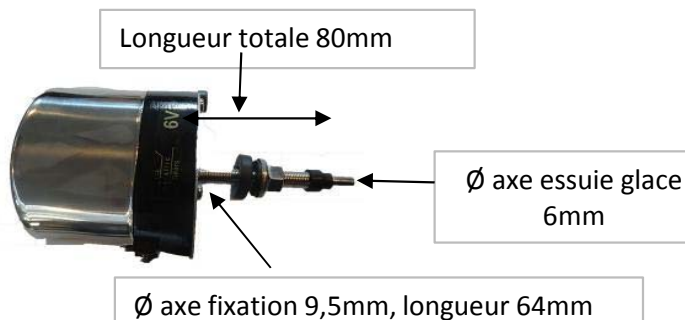

Moteur essuie glace

Moteur essuie glace
6 volts

Réf 140782

57,00 €

Moteur essuie glace
12 volts

Réf 140784

57,00 €

Pare-soleil