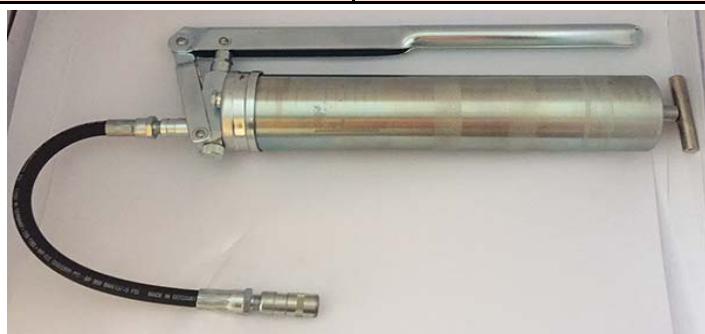

Pompe à graisse PRO
avec Flexible
Cartouche 400gr vendue sans graisse
Réf 90797

78 €