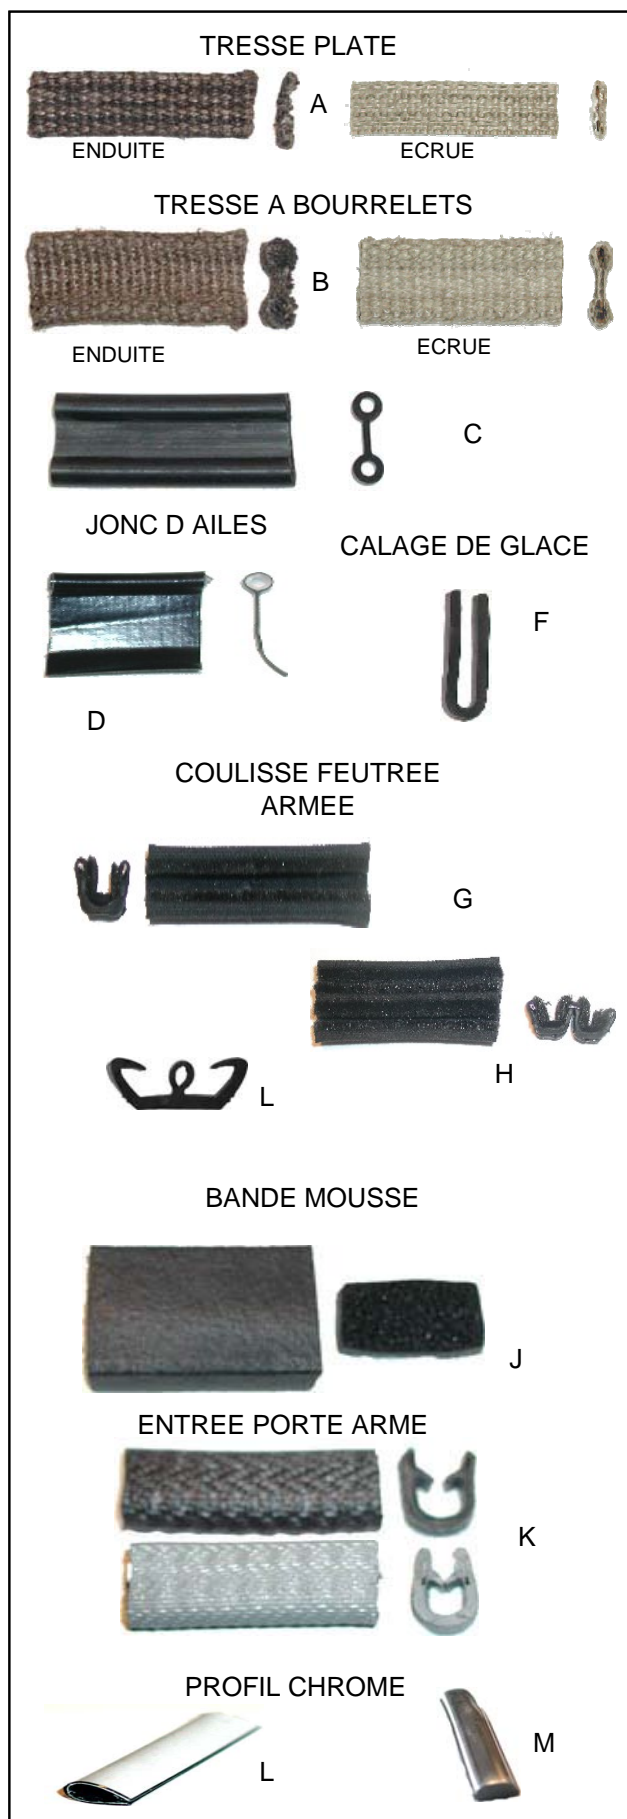

JOINTS DIVERS 01

€uros

			€uros
TRESSE A CAPOT			
A	160300	Tresse plate enduite largeur 12 mm	3,10 €
	160301	Tresse plate écrue largeur 12 mm	2,60 €
	160302	Tresse plate enduite largeur 14 mm	3,30 €
	160304	Tresse plate enduite largeur 16 mm	3,50 €
	160303	Tresse plate écrue largeur 16 mm	3,10 €
B	160306	Tresse à bourrelets enduite larg.19mm	3,80 €
	160307	Tresse à bourrelets écrue larg.19mm	3,40 €
	160305	Tresse à bourrelets enduite larg. 25mm	3,90 €
	160308	Tresse à bourrelets écrue larg. 25mm	3,60 €
C	160310	Tresse caoutchouc largeur 19 mm	6,50 €
JONC D'AILES			
D	160400	Jonc d' aile Ø 6 mm	7,00 €
	160405	Jonc d' aile Ø 7 mm	7,50 €
	160407	Jonc d' aile Ø 8 mm	8,00 €
	160409	Jonc d' aile Ø 10 mm	13,00 €
	160410	Jonc d'aile aluminium 2 ml	22,00 €
CALAGE DE GLACE			
F	160500	Calage 10/10ème	2,10 €
	160505	Calage 10/15ème	2,30 €
	160510	Calage 20/10ème	2,90 €
COULISSE FEUTREE ARMEE			
G	160700	Coulisse larg 12mm au mètre	4,50 €
	160705	Coulisse larg 14mm au mètre	6,00 €
H	160715	Coulisse double au mètre	21,00 €
L	160716	Coulisse double avec vernis glissant au mètre	5,90 €
BANDE MOUSSE			
J	160610	Bande mousse 10x5	1,70 €
	160612	Bande mousse 15x5	2,00 €
	160614	Bande mousse 20x5	2,20 €
	160605	Bande mousse 20x10	2,70 €
	160620	Bande mousse 20x15	3,40 €
	160600	Bande mousse 25x10	3,50 €
	160625	Bande mousse 25x15	3,70 €
	160630	Bande mousse 30x15	4,50 €
ENTREE PORTE ARME			
K	160800	U NOIR hauteur 14mm le mètre	3,00 €
	160802	U GRIS hauteur 14mm le mètre	3,00 €
	160808	U NOIR hauteur 9 mm le mètre	2,50 €
	160809	U GRIS hauteur 9mm le mètre	2,50 €
PROFIL CHROME			
L	160260	U Chromé le mètre	3,50 €
M	160261	1/2 Rond autocollant chromé larg 12mm	8,00 €

DEPANOTO

F 28400 NOGENT LE ROTROU

Catalogue joints carrosserie N° 1 janvier 2012

photos non contractuelles