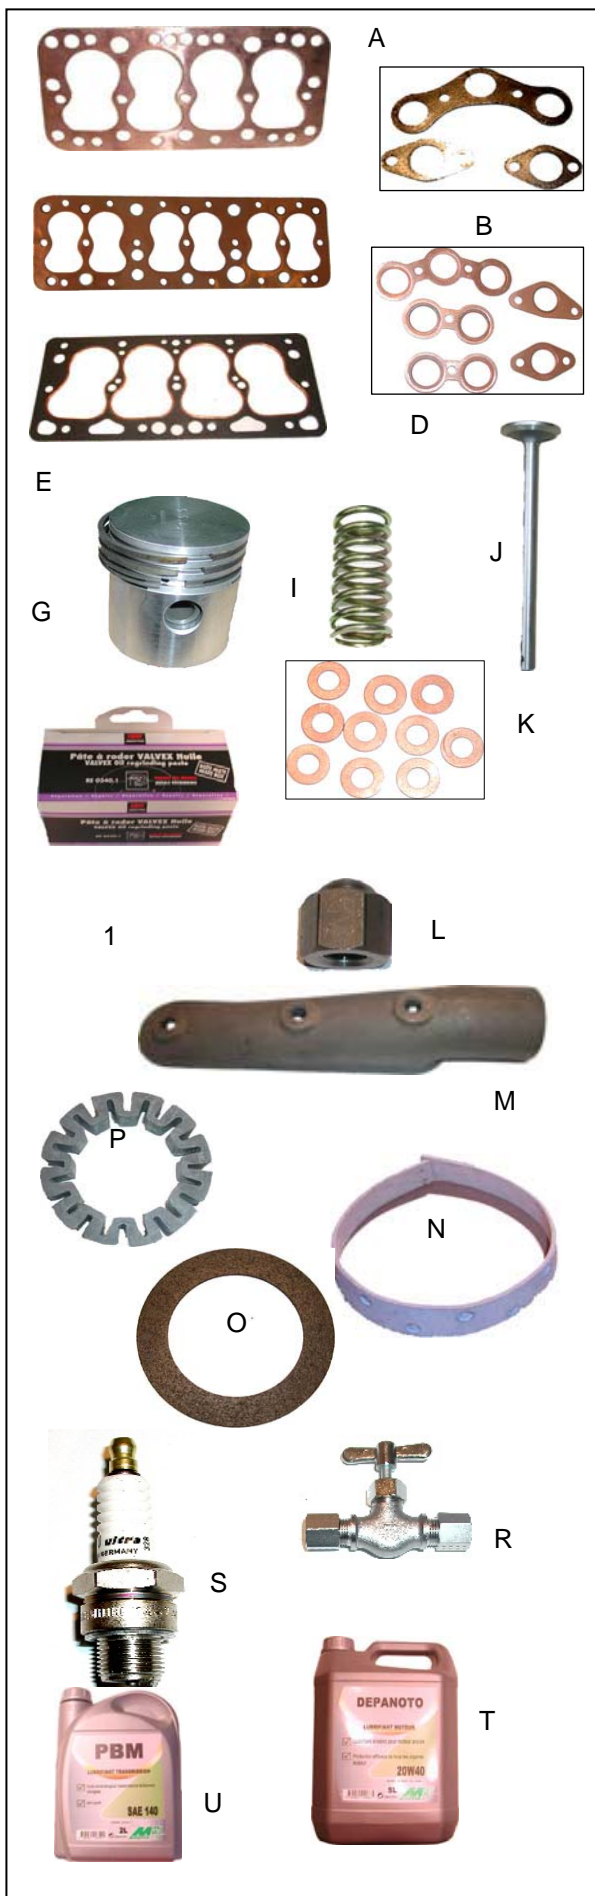

CE CATALOGUE NE CONSTITUE PAS UN ENGAGEMENT DE VENTE

PHOTOS NON CONTRACTUELLES

Conditions de vente établies au 1er janvier 2012

DEPANO TO

F 28400 NOGENT LE ROTROU

			Euros
A	170300	Joint de Culasse 6 HP	110,00 €
B	170305	Joint de collecteur 6 HP	21,60 €
C	170310	Joint de culasse MONA 6	150,00 €
D	170315	Joint de collecteur 8 HP	25,10 €
E	170317	Joint de culasse KZ 1 2 3	120,00 €
G	20096	Jeu de 4 pistons bombés 6 HP Ø 58 . 58,5 . 59. 59,5 et 60 mm	498,00 €
	20095	Jeu de 6 pistons Mona 6 Ø 58. 58,5 . 59. 59,5 et 60 mm	950,00 €
	20098	Jeu de 4 pistons bombés KZ Ø 75,5 . 76 76,5 77 mm	532,00 €
	20200	Segment étanche pour 6 HP	6,30 €
	20210	Segment étanche pour KZ	8,00 €
	20300	Segment racleur pour 6 HP	7,80 €
	20310	Segment racleur pour KZ	9,50 €
Segments: préciser les dimensions			
I	Ressounn	Ressort de soupape	5,00 €
J	20435	Soupape ECH/ADM 6HP 7X27x123	32,00 €
	20435A	Soupape ECH/ADM 6HP 7,5x27X123	32,00 €
	20437	Soupape ECH/ADM KZ	32,00 €
1	190110	Pâte à roder	26,50 €
K	22005	Sachet de 10 rondelles de culasse diam 10 mm	6,80 €
	22010	Sachet de 10 rondelles de culasse diam 12 mm	8,00 €
L	21026	Ecrou de culasse inox diam 10 mm	7,10 €
	21027	Ecrou de culasse inox diam 12 mm	7,10 €
M	203000	Pipe d'eau en fonte pour 6 HP	78,00 €
N	203010	Garniture d embrayage conique en cuir pour 6 HP	48,00 €
	203015	Garniture d embrayage conique en cuir pour 10 HP	52,00 €
O	203020	2 rondelles embrayage 6 ou 8 HP	34,30 €
	203025	2 Rondelles embrayage 10 HP	38,20 €
P	30000	Caoutchouc denté d'embrayage	15,00 €
R	90210	Robinet essence adaptable	44,70 €
S	70028	Jeu de 4 bougies diam 18 mm	30,00 €
T	190000	Bidon d huile 20w40 5 litres	28,90 €
U	190005	Bidon d huile BV SAE 90 2 litres	12,50 €
	190008	Bidon d huile BV SAE 140 2 litres	12,50 €