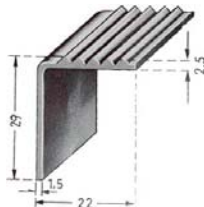

Catalogues & Ventes en ligne
www.depanoto-boutique.com

Situation géographique
entre Chartres et Le Mans
Accès par autoroute A11 sortie N° 4 (Luigny)

Profils aluminium

Cornière alu bombée striée
longueur 1m70
Réf 140341

31,60 €

Cornière alu striée
longueur 1m50
Réf 140325

27,40 €

Cornière alu striée
longueur 2m25
Réf 140326

41 €

Cornière alu bombée
Longueur 1m66
Réf 140340

19,40 €

Cornière alu bombée
Longueur 2m50
Réf 140335