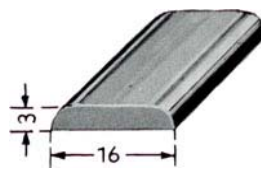

155 € les 3m

Profil de pare-brise RENAULT
Barre de 3m
Réf 140776

120 € les 3m

Cornière laiton 20x20
épaisseur 3mm
barre de 2m50
Réf 140336

70 € les 2m50

Cornière laiton 25x25
épaisseur 2mm
barre de 2m50
Réf 140337

70 € les 2m50

Main courante en aluminium

Main courante
Largeur 34mm
Barre de 2m50
Réf 140300

72 €

Main courante
Largeur 43mm
Barre de 2m50
Réf 140305

94 €

Profilés aluminium

Baguette bombée largeur 20mm
Barre de 2m50
Réf 140355

44 €

Baguette bombée largeur 16mm
Barre de 2m50
Réf 140362

41 €

Baguette bombée largeur 25mm
Barre de 2m50
Réf 140363

48 €

Profil en T
Longueur 2m50
Réf 140605

en rupture

Profil de gouttière
Longueur 2m50
Réf 140870