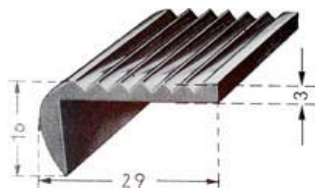

Catalogues & Ventes en ligne
www.depanoto-boutique.com

Situation géographique
entre Chartres et Le Mans
Accès par autoroute A11 sortie N° 4 (Luigny)

Profils aluminium

Cornière alu bombée striée
longueur 1m70
Réf 140341

31,60 €

Cornière alu striée
longueur 1m50
Réf 140325

27,40 €

Cornière alu striée
longueur 2m25
Réf 140326

41 €

Cornière alu bombée
Longueur 1m66
Réf 140340

19,40 €

Cornière alu bombée
Longueur 2m50
Réf 140335