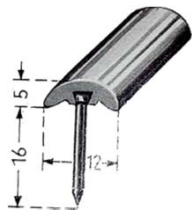

21,60 €

Profil en T
Longueur 1m66
Réf 140600

14,00 €

Profil en T
Longueur 2m50
Réf 140605

21,00 €

Baguette alu bombée
longueur 2m50
Réf 140355

37 €

Baguette alu bombée
Longueur 2m50
Réf 140362

34 €

Baguette alu bombée
longueur 2m50
Réf 140363

41 €

Main courante larg 34mm
longueur 2m50
Réf 140300

64 €

Main courante larg 43mm
longueur 2m50
Réf 140305

94 €

Profil laiton de pare- brise Renault
longueur 3m
Réf 140776

94 €

Profil laiton de pare- brise Citroën
longueur 3m
Réf 140773

94 €

Jonc pointé
longueur 2m50
Réf 140855

26,50 €

Jonc pointé
longueur 5m
Réf 140860

48 €

Baguette marchepied avec deux embouts
longueur 1m20
Réf 140365