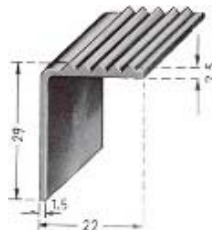

Cornière striée
Longueur 1m70
Réf 140325

33 €

**Certains profils
sont disponibles
en grande longueur

nous consulter pour
connaître nos
possibilités**