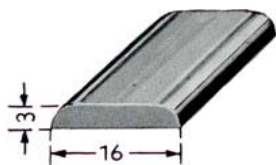

28,80 €

Profil bas de marche pied
Longueur 1m66
Réf 140345

16 €

Profil bas de marche pied
Longueur 2m50
Réf 140350

22,60 €

Profil de gouttière
longueur 1m66
Réf 140865

14,50 €

Profil de gouttière
longueur 2m50
Réf 140870

21,60 €

Profil en T
Longueur 1m66
Réf 140600

14,00 €

Profil en T
Longueur 2m50
Réf 140605

21,00 €

Baguette alu bombée
longueur 2m50
Réf 140355

37 €

Baguette alu bombée
Longueur 2m50
Réf 140362