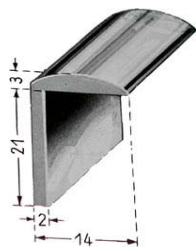

31,60 €

Cornière alu striée
longueur 1m50
Réf 140325

27,40 €

Cornière alu striée
longueur 2m25
Réf 140326

41 €

Cornière alu bombée
Longueur 1m66
Réf 140340

19,40 €

Cornière alu bombée
Longueur 2m50
Réf 140335

28,80 €

Profil bas de marche pied
Longueur 1m66
Réf 140345

16 €

Profil bas de marche pied
Longueur 2m50
Réf 140350

22,60 €

Profil de gouttière
longueur 1m66
Réf 140865

14,50 €

Profil de gouttière
longueur 2m50
Réf 140870