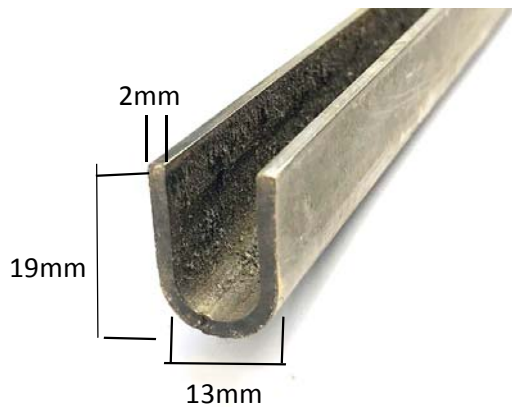

tél 02 37 52 43 25

info@depanoto.fr

Profilés en laiton

Profil de pare-brise en U
disponibles en barre
de différentes longueurs
Réf 140777

Prix du mètre : 38 €

Profil de pare-brise CITROËN
Barre de 3m
Réf 140773

155 € les 3m

Profil de pare-brise RENAULT
Barre de 3m
Réf 140776

120 € les 3m

Cornière laiton 20x20
épaisseur 3mm
barre de 2m50
Réf 140336

70 € les 2m50

Cornière laiton 25x25
épaisseur 2mm
barre de 2m50
Réf 140337

 	D 3mm L 10mm Réf 150600	D 3mm L 15mm Réf 150601	D 3mm L 20mm Réf 150602
	3,50 €	4,10 €	4,80 €
D 3,5mm L 10mm Réf 150603	D 3,5mm L 15mm Réf 150604	D 3,5mm L 20mm Réf 150607	D 4mm L 15mm Réf 150605
4,10 €	4,80 €	5,30 €	5,40 €
D 4mm L 20mm Réf 150606	D 4mm L 25mm Réf 150614	D 5mm L 15mm Réf 150608	D 5mm L 20mm Réf 150609
6 €	6,40 €	6,60 €	8 €
D 5mm L 25mm Réf 150615	D 6mm L 15mm Réf 150612	D 6mm L 20mm Réf 150613	
8,30 €	8,30 €	8,30 €	

Cuvettes INOX sachet de 20 pièces

 	Ø vis 3mm D 3,5mm A 9mm Réf 150867	Ø vis 4mm D 4,5mm A 11mm Réf 150868	Ø vis 5mm D 5,5mm A 14mm Réf 150869
	5 €	6 €	8 €

Écrous borgnes INOX sachet de 10 pièces

 	Ø M6 h 12mm S 10mm e 11,05mm Réf 150850	Ø M8 h 15mm S 13mm e 14,38mm Réf 150852	Ø M10 h 18mm S 17mm e 18,90mm Réf 150854	Ø M12 h 22mm S 19mm e 21,10mm Réf 150856
	14,20 €	22,90 €	40,80 €	58 €