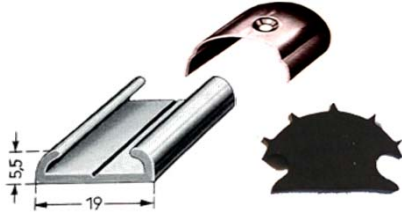

94 €

Profil laiton de pare- brise Citroën
longueur 3m
Réf 140773

94 €

Jonc pointé
longueur 2m50
Réf 140855

26,50 €

Jonc pointé
longueur 5m
Réf 140860

48 €

Baguette marchepied avec deux embouts
longueur 1m20
Réf 140365

16 €

longueur 1m66
Réf 140370

22 €

Baguette marchepied fournie avec profil caoutchouc

longueur 1m20
Réf 140365C

24 €

longueur 1m66
Réf 140370C

33 €