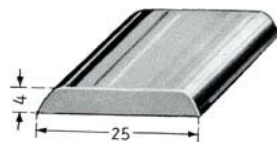

28,80 €

Profil bas de marche pied
Longueur 1m66
Réf 140345

16 €

Profil bas de marche pied
Longueur 2m50
Réf 140350

22,60 €

Profil de gouttière
longueur 1m66
Réf 140865

14,50 €

Profil de gouttière
longueur 2m50
Réf 140870

21,60 €

Profil en T
Longueur 1m66
Réf 140600

14,00 €

Profil en T
Longueur 2m50
Réf 140605

21,00 €

Baguette alu bombée
longueur 2m50
Réf 140355

37 €

Baguette alu bombée
Longueur 2m50
Réf 140362

34 €

Baguette alu bombée
longueur 2m50
Réf 140363

41 €

Main courante larg 34mm
longueur 2m50
Réf 140300

64 €

Main courante larg 43mm
longueur 2m50
Réf 140305

94 €

Profil laiton de pare- brise Renault
longueur 3m
Réf 140776