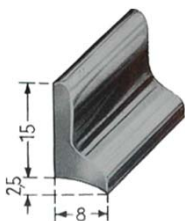

Catalogues & Ventes en ligne
www.depanoto-boutique.com

Situation géographique
entre Chartres et Le Mans
Accès par autoroute A11 sortie N° 4 (Luigny)

Profils aluminium

Cornière alu bombée striée
longueur 1m70
Réf 140341

31,60 €

Cornière alu striée
longueur 1m50
Réf 140325

27,40 €

Cornière alu striée
longueur 2m25
Réf 140326

41 €

Cornière alu bombée
Longueur 1m66
Réf 140340

19,40 €

Cornière alu bombée
Longueur 2m50
Réf 140335

28,80 €

Profil bas de marche pied
Longueur 1m66
Réf 140345

16 €

Profil bas de marche pied
Longueur 2m50
Réf 140350

22,60 €

Profil de gouttière
longueur 1m66
Réf 140865

14,50 €

Profil de gouttière
longueur 2m50
Réf 140870

21,60 €

Profil en T
Longueur 1m66
Réf 140600

14,00 €

Profil en T
Longueur 2m50
Réf 140605

21,00 €

Baguette alu bombée
longueur 2m50
Réf 140355

37 €

Baguette alu bombée
Longueur 2m50
Réf 140362