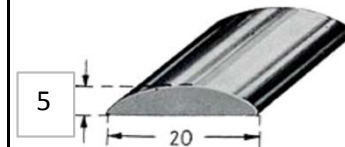

28,80 €

Profil bas de marche pied
Longueur 1m66
Réf 140345

16 €

Profil bas de marche pied
Longueur 2m50
Réf 140350

22,60 €

Profil de gouttière
longueur 1m66
Réf 140865

14,50 €

Profil de gouttière
longueur 2m50
Réf 140870

21,60 €

Profil en T
Longueur 1m66
Réf 140600

14,00 €

Profil en T
Longueur 2m50
Réf 140605

21,00 €

Baguette alu bombée
longueur 2m50
Réf 140355

37 €

Baguette alu bombée
Longueur 2m50
Réf 140362