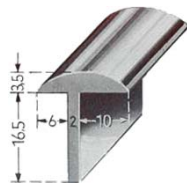

28,80 €

Profil bas de marche pied
Longueur 1m66
Réf 140345

16 €

Profil bas de marche pied
Longueur 2m50
Réf 140350

22,60 €

Profil de gouttière
longueur 1m66
Réf 140865

14,50 €

Profil de gouttière
longueur 2m50
Réf 140870

21,60 €

Profil en T
Longueur 1m66
Réf 140600

14,00 €

Profil en T
Longueur 2m50
Réf 140605

21,00 €

Baguette alu bombée
longueur 2m50
Réf 140355

37 €

Baguette alu bombée
Longueur 2m50
Réf 140362