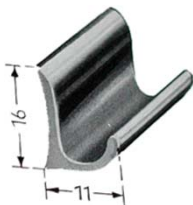

31,60 €

Cornière alu striée
longueur 1m50
Réf 140325

27,40 €

Cornière alu striée
longueur 2m25
Réf 140326

41 €

Cornière alu bombée
Longueur 1m66
Réf 140340

19,40 €

Cornière alu bombée
Longueur 2m50
Réf 140335

28,80 €

Profil bas de marche pied
Longueur 1m66
Réf 140345

16 €

Profil bas de marche pied
Longueur 2m50
Réf 140350

22,60 €

Profil de gouttière
longueur 1m66
Réf 140865

14,50 €

Profil de gouttière
longueur 2m50
Réf 140870

21,60 €

Profil en T
Longueur 1m66
Réf 140600

14,00 €

Profil en T
Longueur 2m50
Réf 140605

21,00 €

Baguette alu bombée
longueur 2m50
Réf 140355

37 €

Baguette alu bombée
Longueur 2m50
Réf 140362

34 €

Baguette alu bombée
longueur 2m50
Réf 140363

41 €

Main courante larg 34mm
longueur 2m50
Réf 140300

64 €

Main courante larg 43mm
longueur 2m50
Réf 140305

94 €

Profil laiton de pare- brise Renault
longueur 3m
Réf 140776