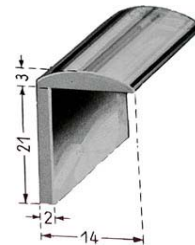

31,60 €

Cornière alu striée
longueur 1m50
Réf 140325

27,40 €

Cornière alu striée
longueur 2m25
Réf 140326

41 €

Cornière alu bombée
Longueur 1m66
Réf 140340

19,40 €

Cornière alu bombée
Longueur 2m50
Réf 140335

28,80 €

Profil bas de marche pied
Longueur 1m66
Réf 140345

16 €

Profil bas de marche pied
Longueur 2m50
Réf 140350

22,60 €

Profil de gouttière
longueur 1m66
Réf 140865

14,50 €

Profil de gouttière
longueur 2m50
Réf 140870