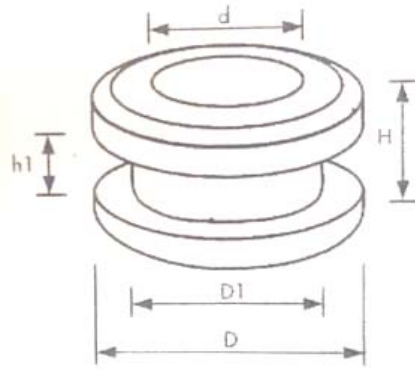

Passe-fils double

d 4mm D1 6mm D 9mm H 6mm h1 1mm Réf 164921 5,30 €pièce	d6mm D1 10mm D 13mm H 8mm h1 2mm Réf 164922 5,30 €pièce	d9mm D1 11mm D 16mm H 6mm h1 1mm Réf 164923 5,30 €pièce	d10mm D1 12mm D 18mm H 11mm h1 1mm Réf 164924 2 €pièce
d12mm D1 20mm D 24mm H 10mm h1 4mm Réf 164925 2 €pièce	d13mm D1 21mm D 26mm H 9mm h1 2mm Réf 164926 5,40 €pièce	d16mm D1 24mm D 30mm H 11mm h1 3mm Réf 164927 5,40 €pièce	d21mm D1 31mm D 38mm H 11mm h1 3mm Réf 164928 5,40 €pièce